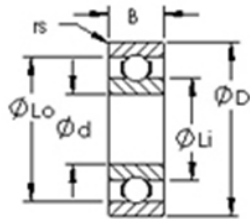

不锈钢轴承

开式-SMR82x

参数信息:

| | |
|---------------|--------|
| 产品型号 : | SMR82x |
| (d) : | 2.5 |
| (D) : | 8 |
| (B) : | 2.5 |
| (牛顿) : | 426.6 |
| (牛顿) : | 129.6 |
| (X1000 RPM) : | 60.3 |

: