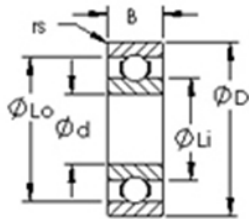

不锈钢轴承

开式-SMR63

参数信息:

产品型号 :	SMR63
(d) :	3
(D) :	6
(B) :	2
(牛顿) :	160.2
(牛顿) :	53.1
(X1000 RPM) :	72

: