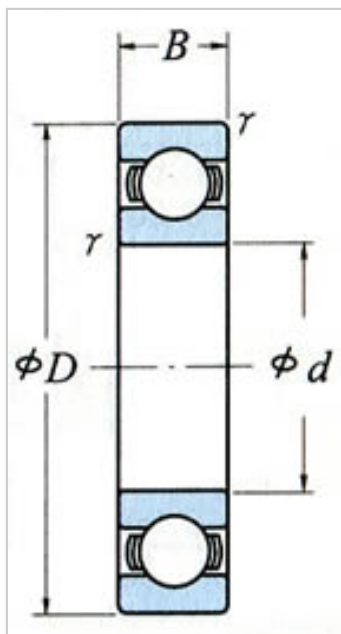

深沟球轴承

单列深沟球轴承 内径25~45mm-62066206ZZ6206VV6206DDU6206NR

参数信息:

轴承代号(1):

开放型:	6206
防尘盖型:	6206ZZ

外形尺寸(mm):

d:	30
D:	62
B:	16
rmin:	1

额定载荷(N):

Cr:	19500
Cor:	11300

额定载荷(kgf):

Cr:	1980
Cor:	1150
系数fo:	13.8

极限转速(rpm)脂润滑:

开放型V·VV型:	11000
DU型DDU型:	7500
开放型Z型:	13000

轴承代号(2):

非接触密封圈型:	6206ZZ
带止动环槽:	6206VV
带止动环:	6206DDU
接触密封圈型:	6206NR

止动环槽尺寸(1)(mm):

a(max):	3.28
b(min):	1.9
D1(max):	59.61

r(max) :	0.6
----------	-----

r(min) :	0.5
----------	-----

止动环尺寸(1)(mm)

:

D2(max) :	67.7
-----------	------

f(max) :	1.7
----------	-----

安装尺寸(mm) :

d(min) :	35
----------	----

d(max) :	38.5
----------	------

Da(2)(max) :	57
--------------	----

r(max) :	1
----------	---

Dx(min) :	68.5
-----------	------

C(max) :	4.6
----------	-----

重量(kg)(参考) :	0.199
--------------	-------