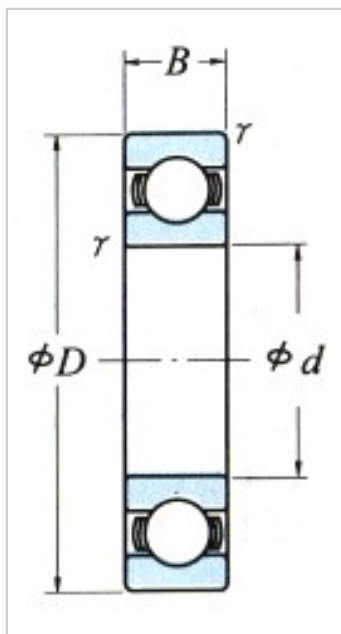

深沟球轴承

满球型球轴承 内径25~100mm-BL208BL208+BL208ZBL208ZZ

参数信息:

轴承代号：

开放型：	BL208
单防尘盖型：	BL208Z
双防尘盖型：	BL208ZZ

外形尺寸(mm)：

d：	40
D：	80
B：	18
rmin：	1.1

额定载荷(N)：

Cr：	35500
Cor：	28800

额定载荷{kgf}：

Cr：	3600
Cor：	2940

极限转速(rpm)：

脂润滑Z·ZZ型：	8000
油润滑Z型：	9500

安装尺寸(mm)：

d(min)：	46.5
d(max)：	50
D(max)：	73.5
r(max)：	1
(参考)：	0.394