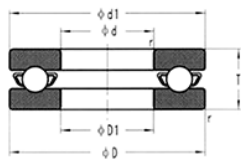

陶瓷轴承

中小型陶瓷推力轴承-F6-14MC

参数信息:

型号 :	F6-14MC
d(mm) :	6
D(mm) :	14
d1(mm) :	6.25
D1(mm) :	13.8
H(mm) :	5
Cr :	1800
Cor :	1588

极限转速 :

润滑脂 :	4000
润滑油 :	7000

: