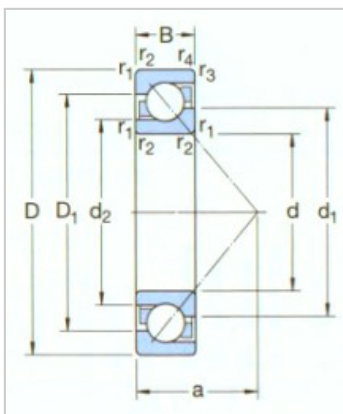

角接触球轴承

d 105-240mm-7322BECBY7322BEY

参数信息:

型号1):

通用配组轴承: 7322BECB  
Y

基本设计轴承: 7322BEY

基本尺寸(mm):

d: 110  
D: 240  
B: 50

基本额定负荷(kN):

C: 225  
Co: 224

疲劳负荷极限 Pu: 7.2

额定转速(r/min):

参考转速: 3200  
极限转速: 3200  
质量 kg: 9.69

尺寸(mm):

d: 110  
d1 ~ : 160.8  
d2 ~ : 135  
D1 ~ : 193.5  
r1,2(min): 3  
r3,4(min): 1.1  
a: 99

挡肩及倒角尺寸(mm)  
: