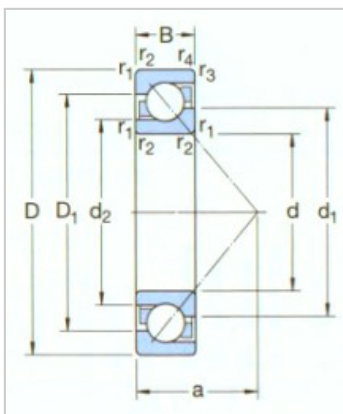

角接触球轴承

d 10-30mm-*7203BECBM-

参数信息:

型号1):

通用配组轴承: *7203BECBM

基本设计轴承: -

基本尺寸(mm):

d:	17
D:	40
B:	12

基本额定负荷(kN):

C:	11
Co:	5.85

疲劳负荷极限 Pu: 0.25

额定转速(r/min):

参考转速:	22000
极限转速:	22000
质量 kg:	0.07

尺寸(mm):

d:	17
d1 ~:	26.3
d2 ~:	21.7
D1 ~:	31.2
r1,2(max):	0.6
r3,4(max):	0.6
a:	18

挡肩及倒角尺寸(mm)